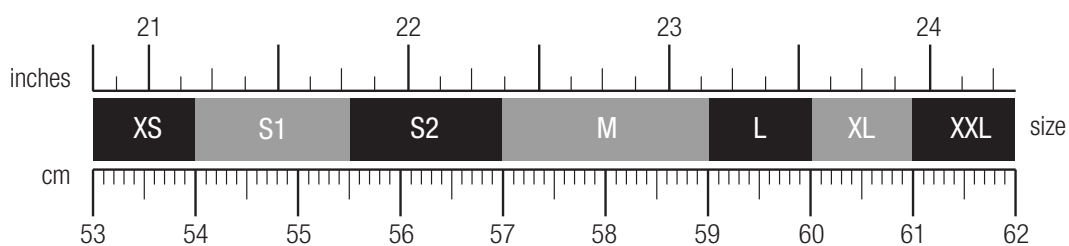

## TROVA LA TUA TAGLIA FIND YOUR SIZE

### COME MISURARE

Misura la circonferenza della testa all'altezza della fronte. I cm risultanti danno automaticamente la misura del casco. La misura americana è ricavabile dal grafico.

Misurazione riferita ad omologazione ECE

### HOW TO MEASURE

Measure around head one inch above eyebrows and across largest portion of back of head. The number of cm's equals the helmet size. Use the conversion table to get the American size.

Measurement referred to ECE certification